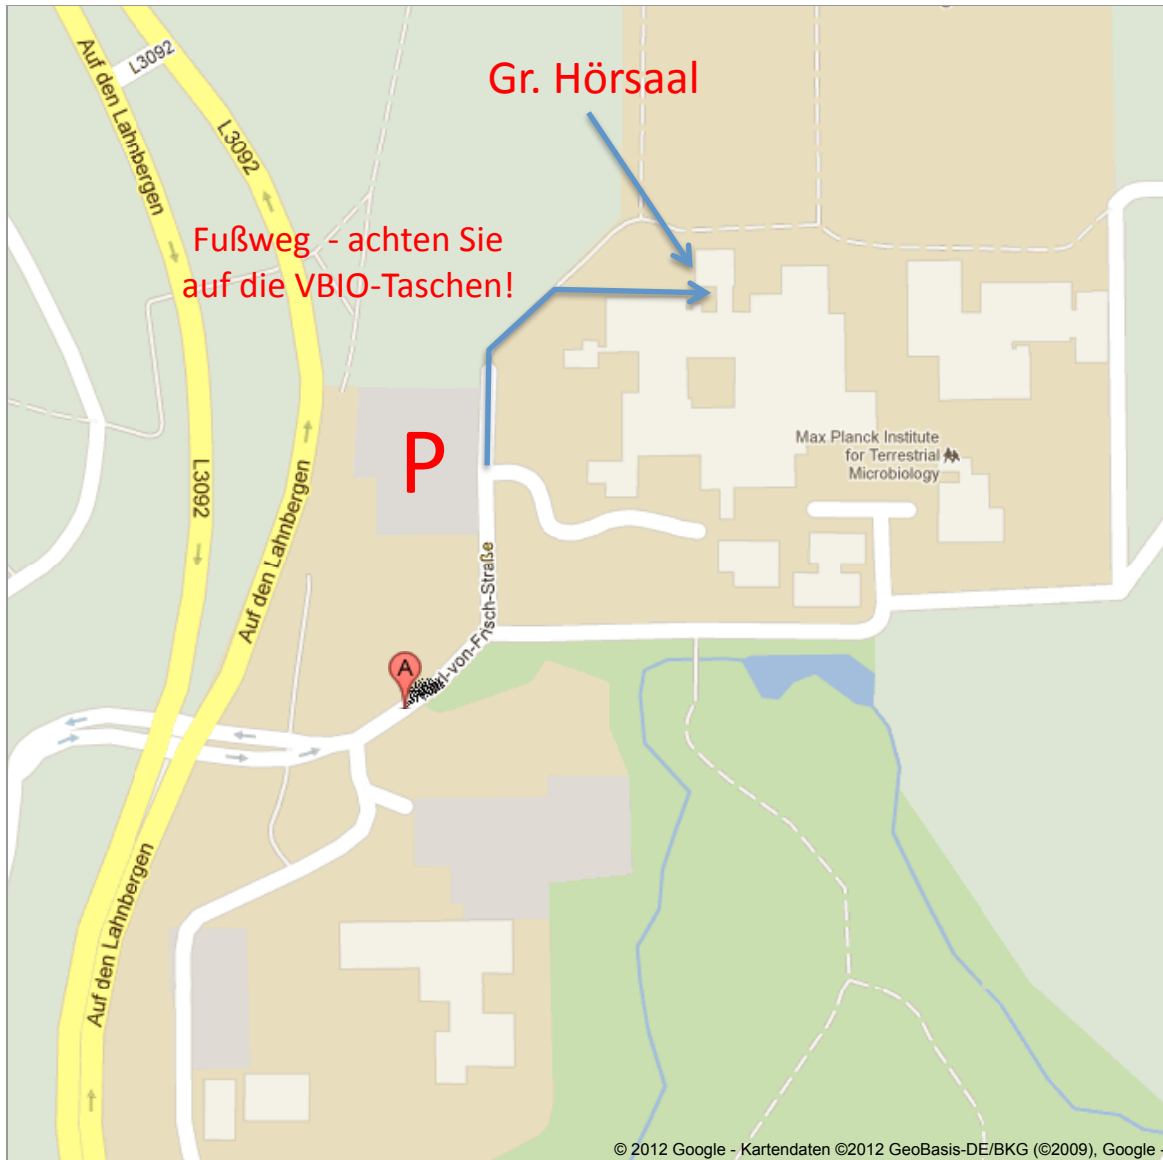

Anfahrtbeschreibung FB Biologie Marburg

Adresse **Karl-von-Frisch-Straße**
35043 Marburg

Wegbeschreibung...

... für Bahnreisende:

Ab Hauptbahnhof benutzen Sie die Stadtbus-Linie 7 mit Ziel Sonnenblick (über Klinikum) bis Haltestelle "Botanischer Garten". Die Haltestelle am Hauptbahnhof befindet sich vor der Sparkasse (4-spurige Straße nicht überqueren).

Aktuelle Fahrplanzeiten siehe [RMV-Fahrplan](#).

... für Autofahrer/innen:

Von der Marburger Stadtautobahn (B3a) kommend folgen Sie der Beschilderung "Uni-Lahnberge" bis zur Einmündung "Karl-von-Frisch-Str." und "Botanischer Garten".