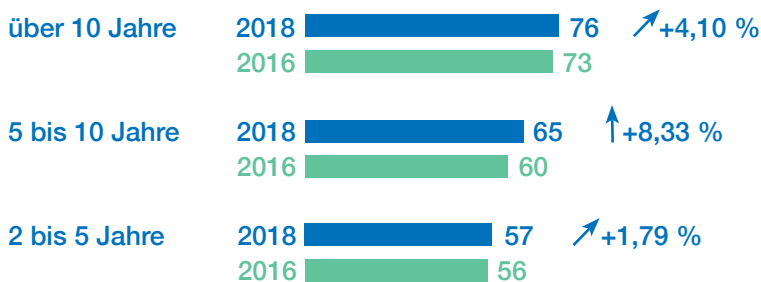

Berufserfahrung Technische Forschung und Entwicklung